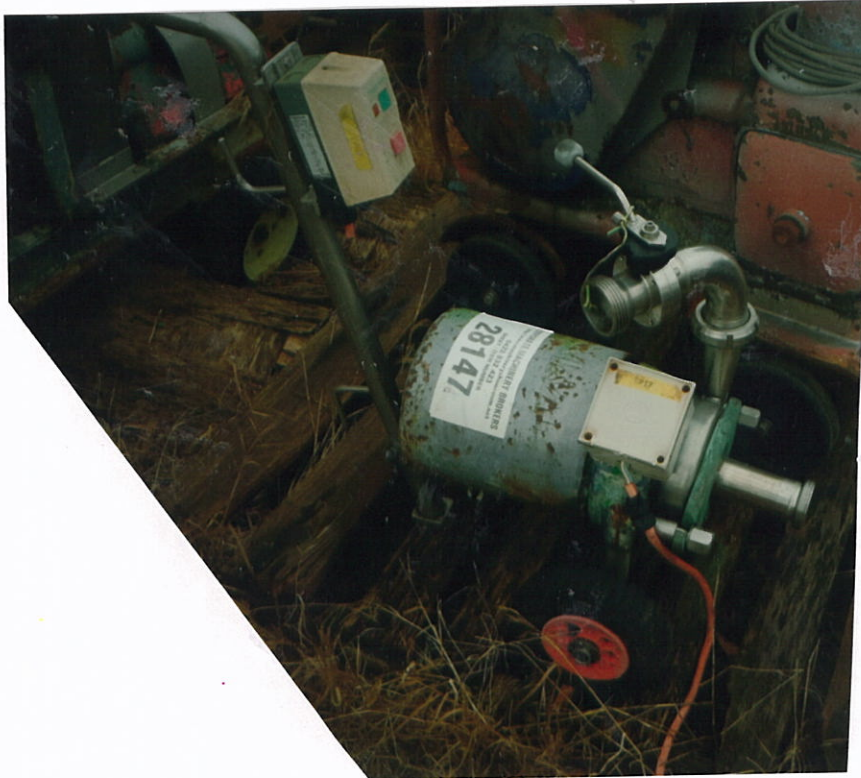

SHEET NUMBER 28147 MOTORISED CENTRIFUGAL PUMP.

**.CHAPTER 10 PAGE 20 SHOWROOM MS 16  
CORPORATE MACHINERY BROKERS.**

**PO BOX 1043 KENSINGTON GARDENS S.A. 5068**

**TEL. 042 8832 423**

**TEL.08-84310430**

**[E. marketing@machineryshowroom.net](mailto:marketing@machineryshowroom.net)**