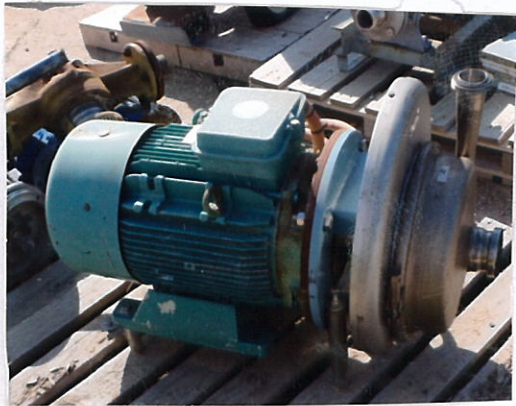

SHEET NUMBER 28118 CENTRIFUGAL PUMP—
DIRECT DRIVE MOTORISED --50MM.

**CHAPTER 10 PAGE 17 SHOWROOM MS 10
CORPORATE MACHINERY BROKERS.**

PO BOX 1043 KENSINGTON GARDENS S.A. 5068

TEL. 042 8832 423

TEL.08-84310430