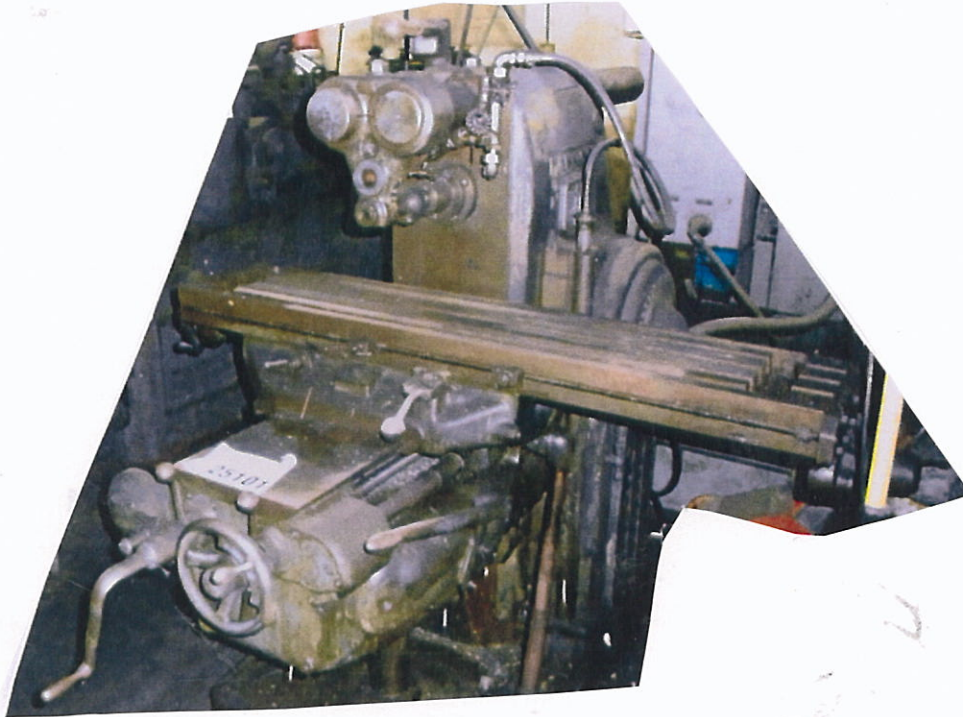

**SHEET NUMBER 25101 HORIZONTAL MILLING
MACHINE.BRAND CINCINNATI.**

CAT. SE

PG 6 SHOW/RM.- MS43 .INDEX-SWJ51

CORPORATE MACHINERY BROKERS

PO BOX 1043 KENSINGTON GARDENS S.A. 5068

TEL. 042 8832 423

TEL.08-84310430