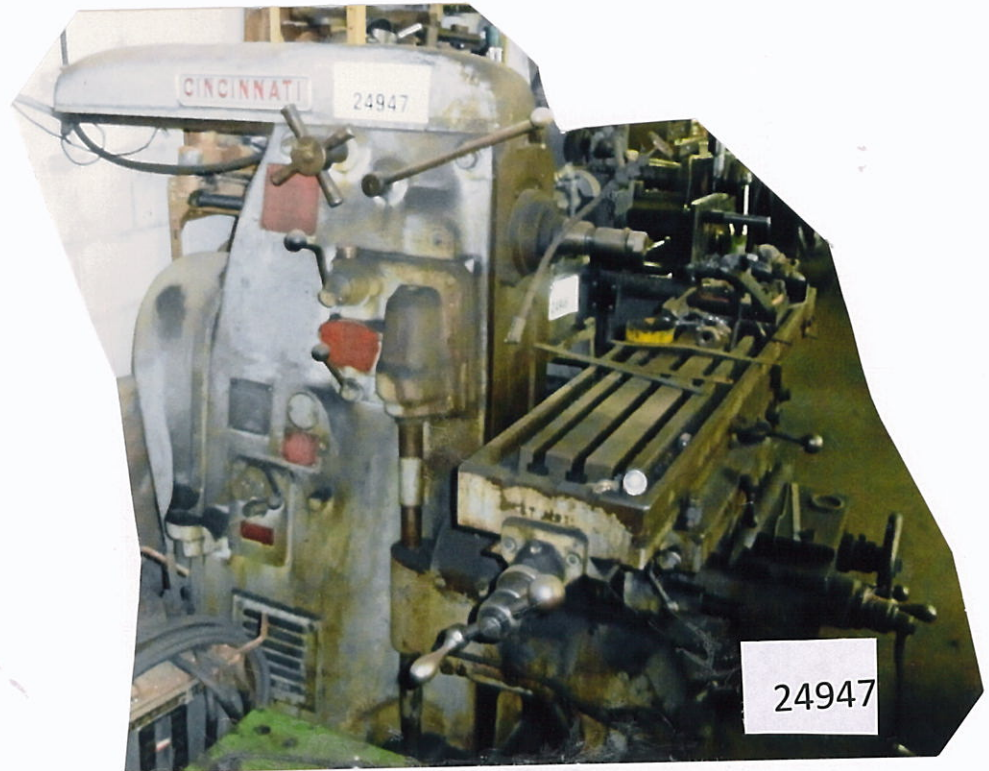

**SHEET NUMBER 24947 HORIZONTAL MILLING
MACHINE.BRAND CINCINNATI.**

CAT. SE

PG 6 SHOW/RM.- MS43 .INDEX-SWJ51

CORPORATE MACHINERY BROKERS

PO BOX 1043 KENSINGTON GARDENS S.A. 5068

TEL. 042 8832 423

TEL.08-84310430