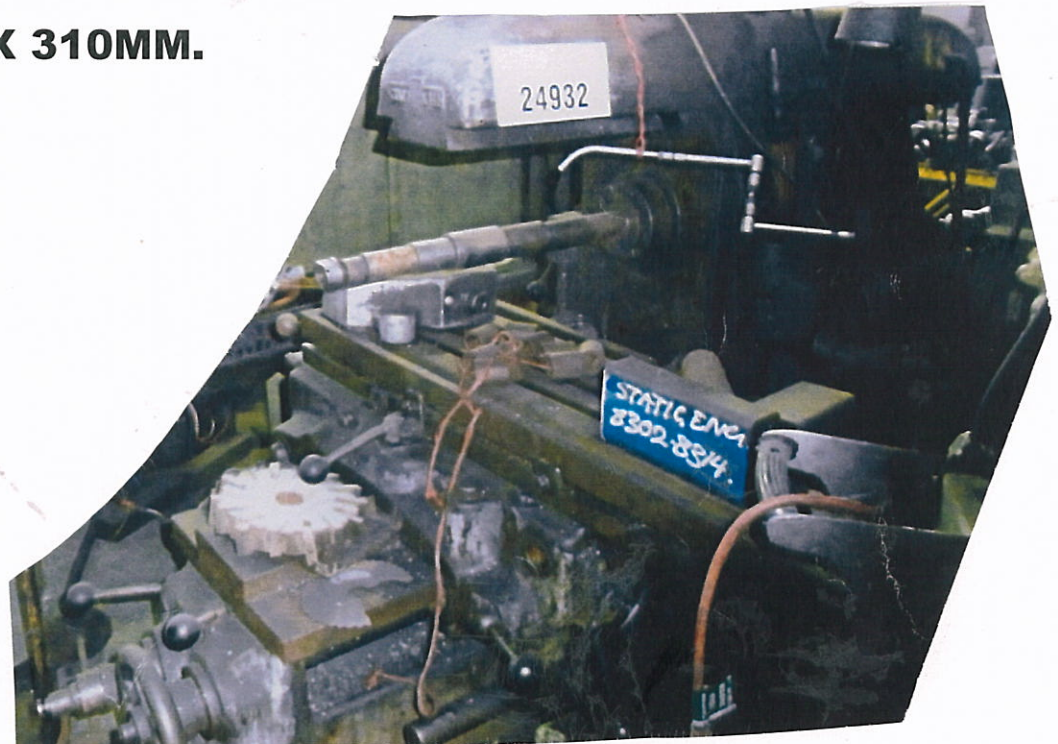

**SHEET NUMBER 24932 HORIZONTAL
MILLING MACHINE BRAND CINCINNATI. TABLE SIZE
1300MM X 310MM.**

CAT,SE

PG 6 SHOW/RM. MS45.INDEX-SWJ51

CORPORATE MACHINERY BROKERS

PO BOX 1043 KENSINGTON GARDENS S.A. 5068

TEL. 042 8832 423