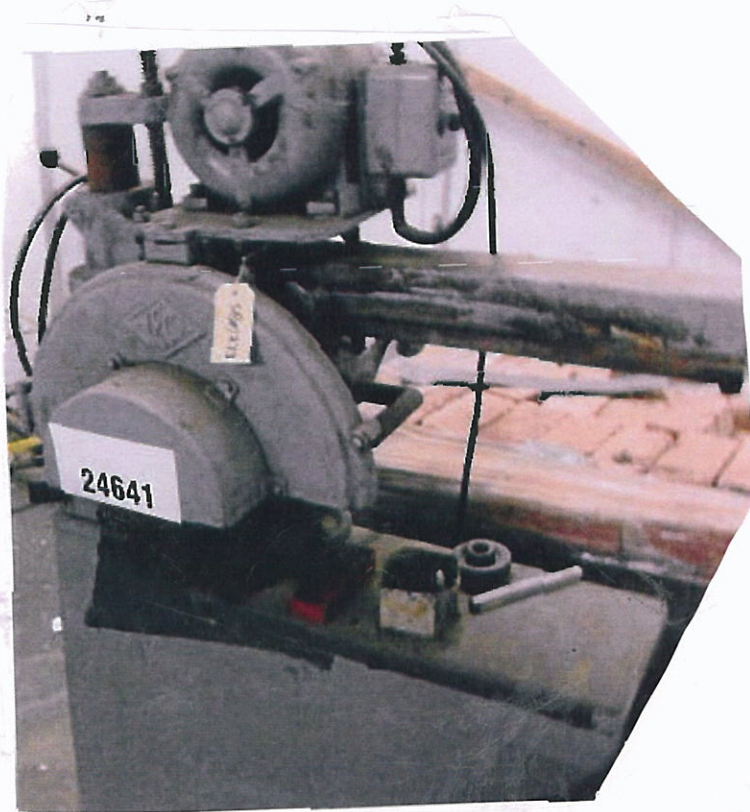

**SHEET NUMBER 24641 ROTARY CROSS CUT
WOOD SAW.**

CAT. SAM

PG 9 SHOW/RM.- M34 .INDEX-SWP89.

CORPORATE MACHINERY BROKERS

PO BOX 1043 KENSINGTON GARDENS S.A. 5068

TEL. 042 8832 423

TEL.08-84310430

E. marketing@machineryshowroom.net