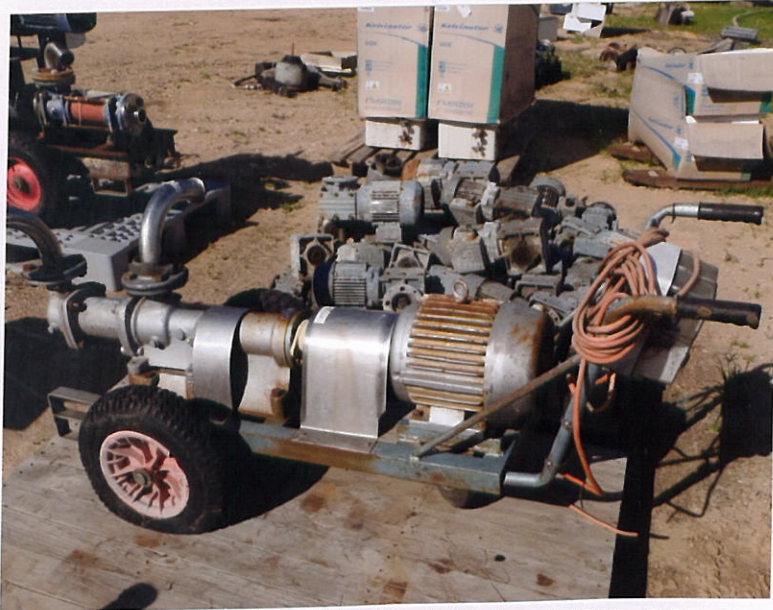

**SHEET NUMBER 28119 MONO
PUMP-- MOBILE.MOTORISED
50 MM. PRICE \$570 PLUS GST.**

PG 10 SHOW/RM. - MS 10 ITEM Q17

CORPORATE MACHINERY BROKERS

PO BOX 1043 KENSINGTON GARDENS S.A. 5068

TEL. 042 8832 423

TEL.08-84310430