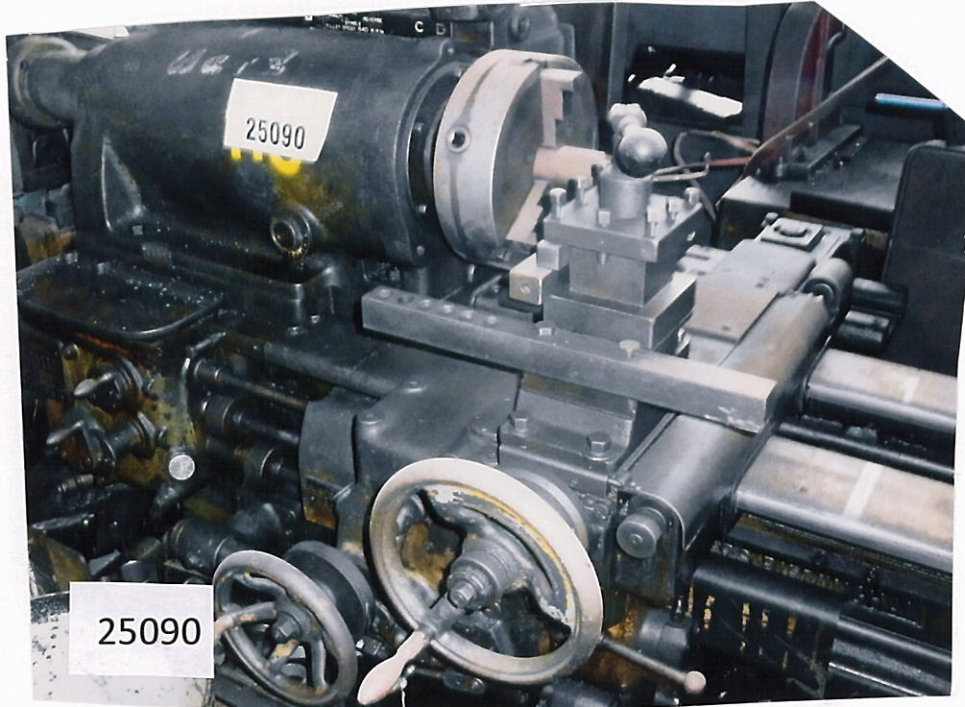

SHEET NUMBER 25090 TURRET LATHE. BRAND WARD.

CAT. SE

PG 6 SHOW/RM.- MS43 .INDEX-SWJ46.

CORPORATE MACHINERY BROKERS

PO BOX 1043 KENSINGTON GARDENS S.A. 5068

TEL. 042 8832 423

TEL.08-84310430

E. marketing@machineryshowroom.net