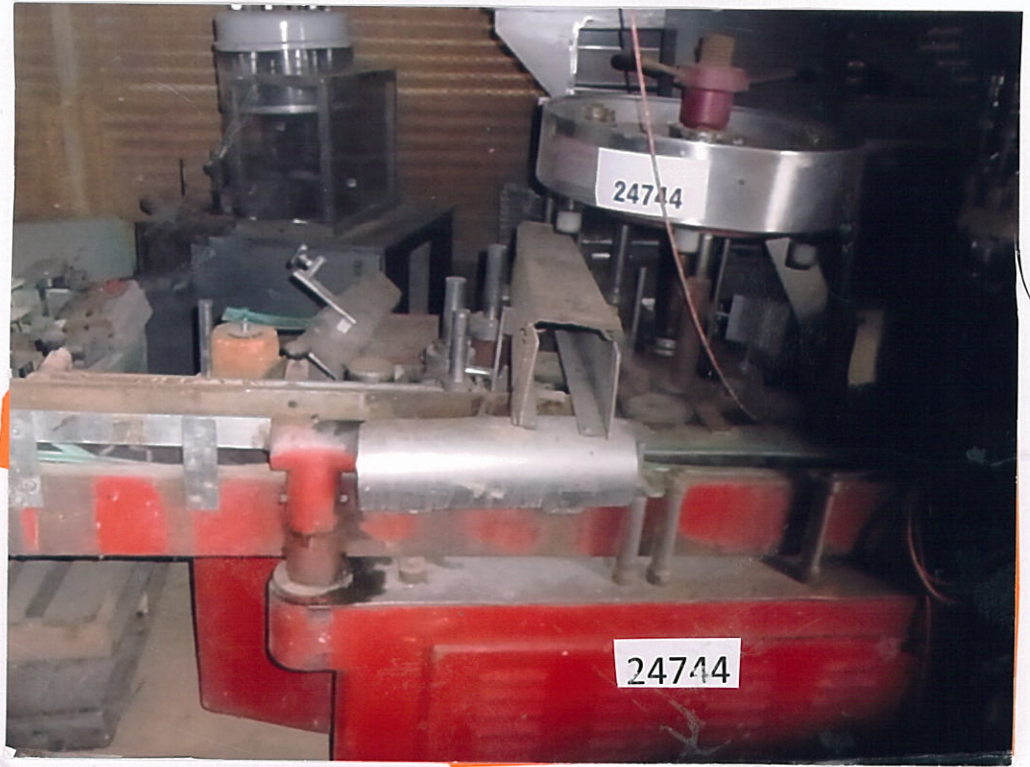

**SHEET NUMBER 24744 LABELLER [RED WINE].**

**CAT- DO**

**PG-2, SHOW/RM.- MS28.INDEX-SWC17.**

**CORPORATE MACHINERY BROKERS**

**PO BOX 1043 KENSINGTON GARDENS S.A. 5068**

**TEL. 042 8832 423**

**TEL.08-84310430**